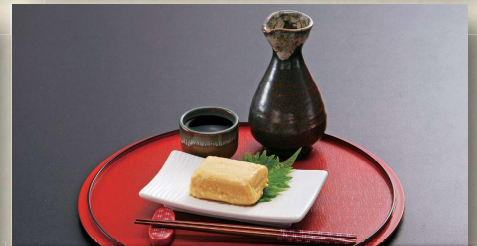

吉住豆腐店

TEL: 0964-46-2137

住所: 美里町佐俣 1830

営業時間 4:00~12:00
定休日 日曜日

美味しい!!旨い!!
安心・安全を全国の食卓へお届けします!先ずは、お気軽にお電話下さいお歳暮・手土産に大人気の豆腐のもろみ漬け。全国発送も可能です!詳しくは、「吉住豆腐店 熊本」で検索 Go!

【さくら利用可】

美里町のため、町の人々のために

青年部 部員募集!!

美里町商工会青年部

TEL: 0964-47-0336

FAX: 0964-47-2378

〒861-4721 熊本県下益城美里町土喰 153