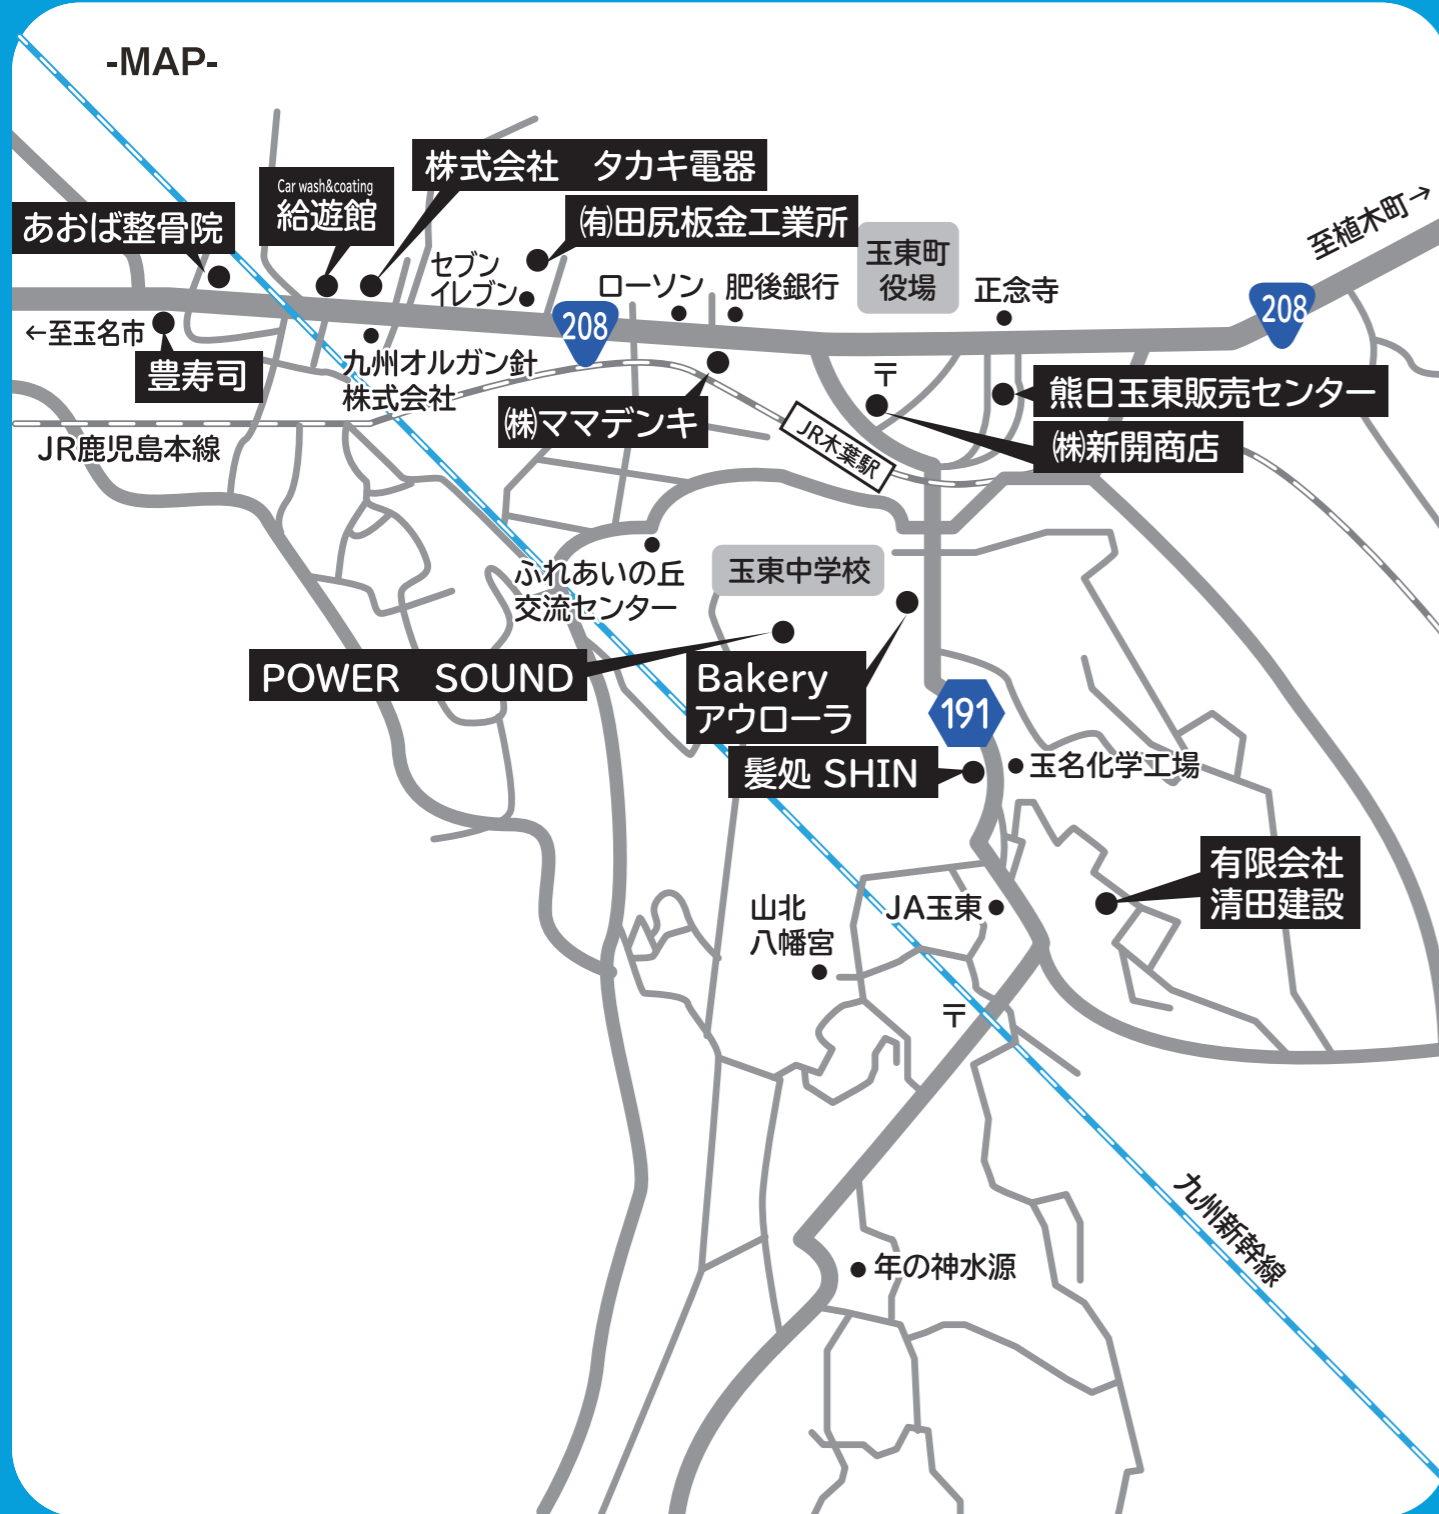

～お気軽にお電話ください～

お見積・ご相談は**無料**です

家のこと・車のこと・暮らしのこと…困った時はまずはお電話ください

玉東町商工会 ☎0968-85-2174

〒869-0305 熊本県玉名郡
玉東町上木葉398-1

2020年10月発行

保存版

玉東町の

暮らしの『困った!』 ～WE WILL HELP YOU～ お助けします!